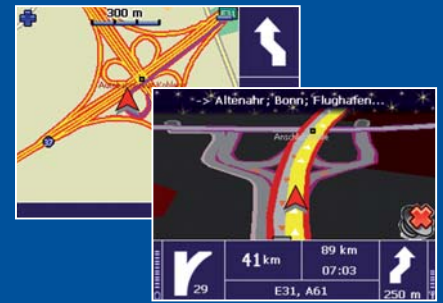

Navigation

www.66.com

BM-6500

ROUTE 66
navigate 7

D - A - CH

Art.-Nr.: BLEXXXXX
EAN: 426004248XXXX

Europa

Art.-Nr.: BLEXXXXX
EAN: 426004248XXXX

■ Volle Abdeckung

■ Abdeckung größer als 50%

■ Abdeckung kleiner als 50%

- Zuverlässiges und intuitiv zu bedienendes Navigationssystem mit absolut zielsicherer Streckenführung quer durch Deutschland, Österreich und die Schweiz oder sogar ganz Europa (je nach Modellvariante).
- Wahlmöglichkeit zwischen 15 Sprachen für Benutzeroberfläche und Fahrhinweisungen.
- Blitzschnelle Zieleingabe über direkte Stichwortsuche oder per Übernahme einer Adresse aus den zuletzt angefahrenen Zielen, den persönlichen Favoriten oder der umfangreichen Liste interessanter Ziele (POI). Eigene Menüpunkte für Heimat- und Firmenadresse.
- Präzise Kartendarstellung im 2D- und 3D-Modus (Vogelperspektive mit einstellbarem Betrachtungswinkel) mit aussagekräftigen Pfeilsymbolen und klar gesprochenen Fahrhinweisungen.
- Einfache Auswahl zwischen unterschiedlichen Strecken- (kurz/schnell) und Fahrzeugprofilen (PKW/LKW*) bzw. dem Fußgängermodus. Gezielte Sperrung von Autobahnen, Mautstrassen und/oder Fähren möglich.
- Integrierte Routenplanerfunktion (Kartendarstellung und Liste der Fahrhinweisungen) Wahlmöglichkeit zwischen Kartendarstellung und einer Liste mit Fahrhinweisungen.
- Dynamische Stauumfahrung durch TMC-Funktion. Der RDS/TMC-Empfänger wertet die aktuellen Verkehrsmeldungen aus und bietet im Falle eines Staus automatisch und kostenfrei eine alternative Routenführung an (je nach Modellvariante).